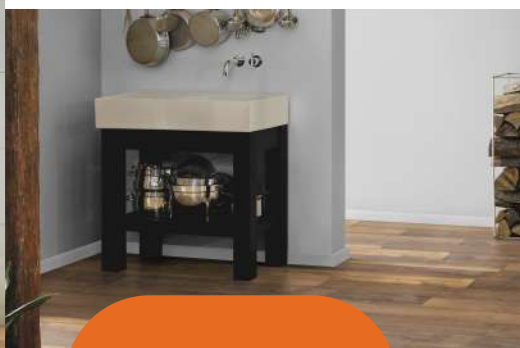

www.losgatosdeiscar.com

CENTRAL

Avda. de San Miguel, 67 Apdo. Correos 66,
47420 Íscar
Teléfono: 983 612 343 Whatsapp: 620 507 979
Email: hola@losgatosdeiscar.com

SHOWROOM - TIENDA

C/Aluminio, 14 47012 Valladolid
Teléfono: 983 309 415
Email: estudios@losgatosdeiscar.com

SHOWROOM IBIZA

C/ Pou de Na Maciana, 24, Pol. Montecristo,
07820, Sant Antoni de Portmany (Ibiza)
Teléfono: 971 932 287
Email: hola@losgatosdeiscar.com